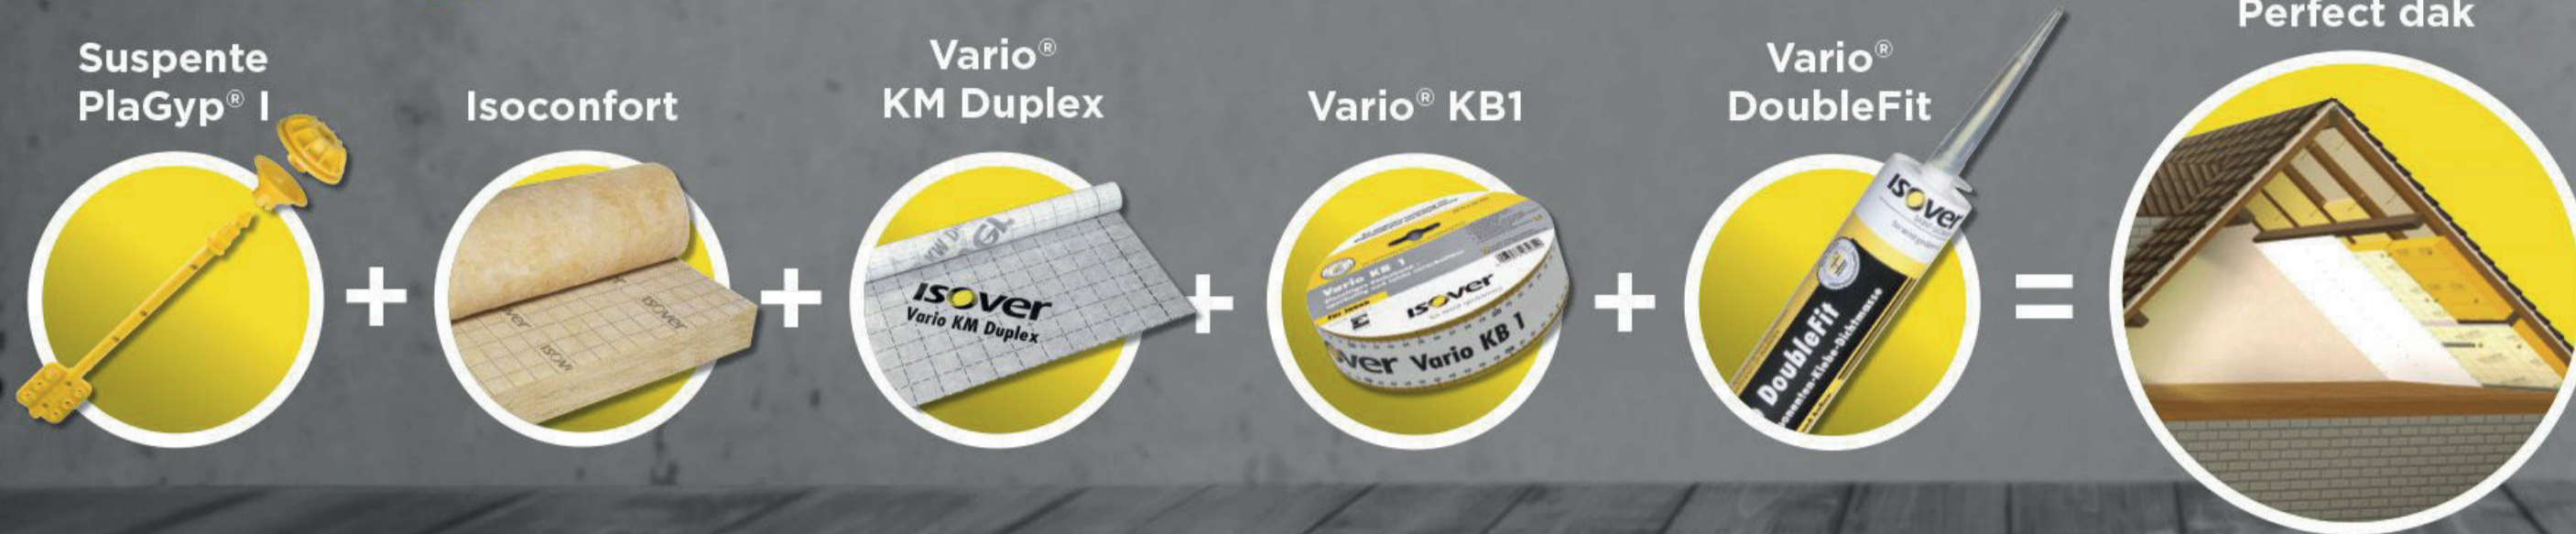

Ga eens stevig
uit je dak

ISOCONFORT 35

deze winter warme % prijzen !!

- ISOVER isoconfort 35 is een glaswolplaat, bekleed met een zacht vlies in polyester, verpakt in rolvorm voor het transport.
- ISOVER isoconfort is speciaal ontworpen voor de isolatie tussen kepers of regelwerk.