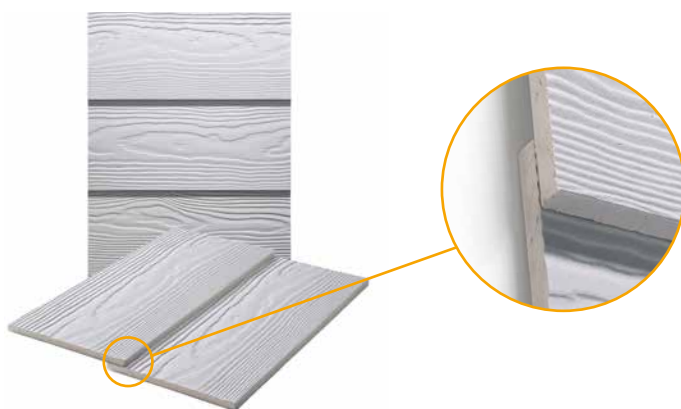

Welke Cedral past bij u?

CEDRAL

De Cedral sidings plaatst u overlappend.
Uw gevel krijgt mooie, diepe schaduwlijnen.

Cedral Wood